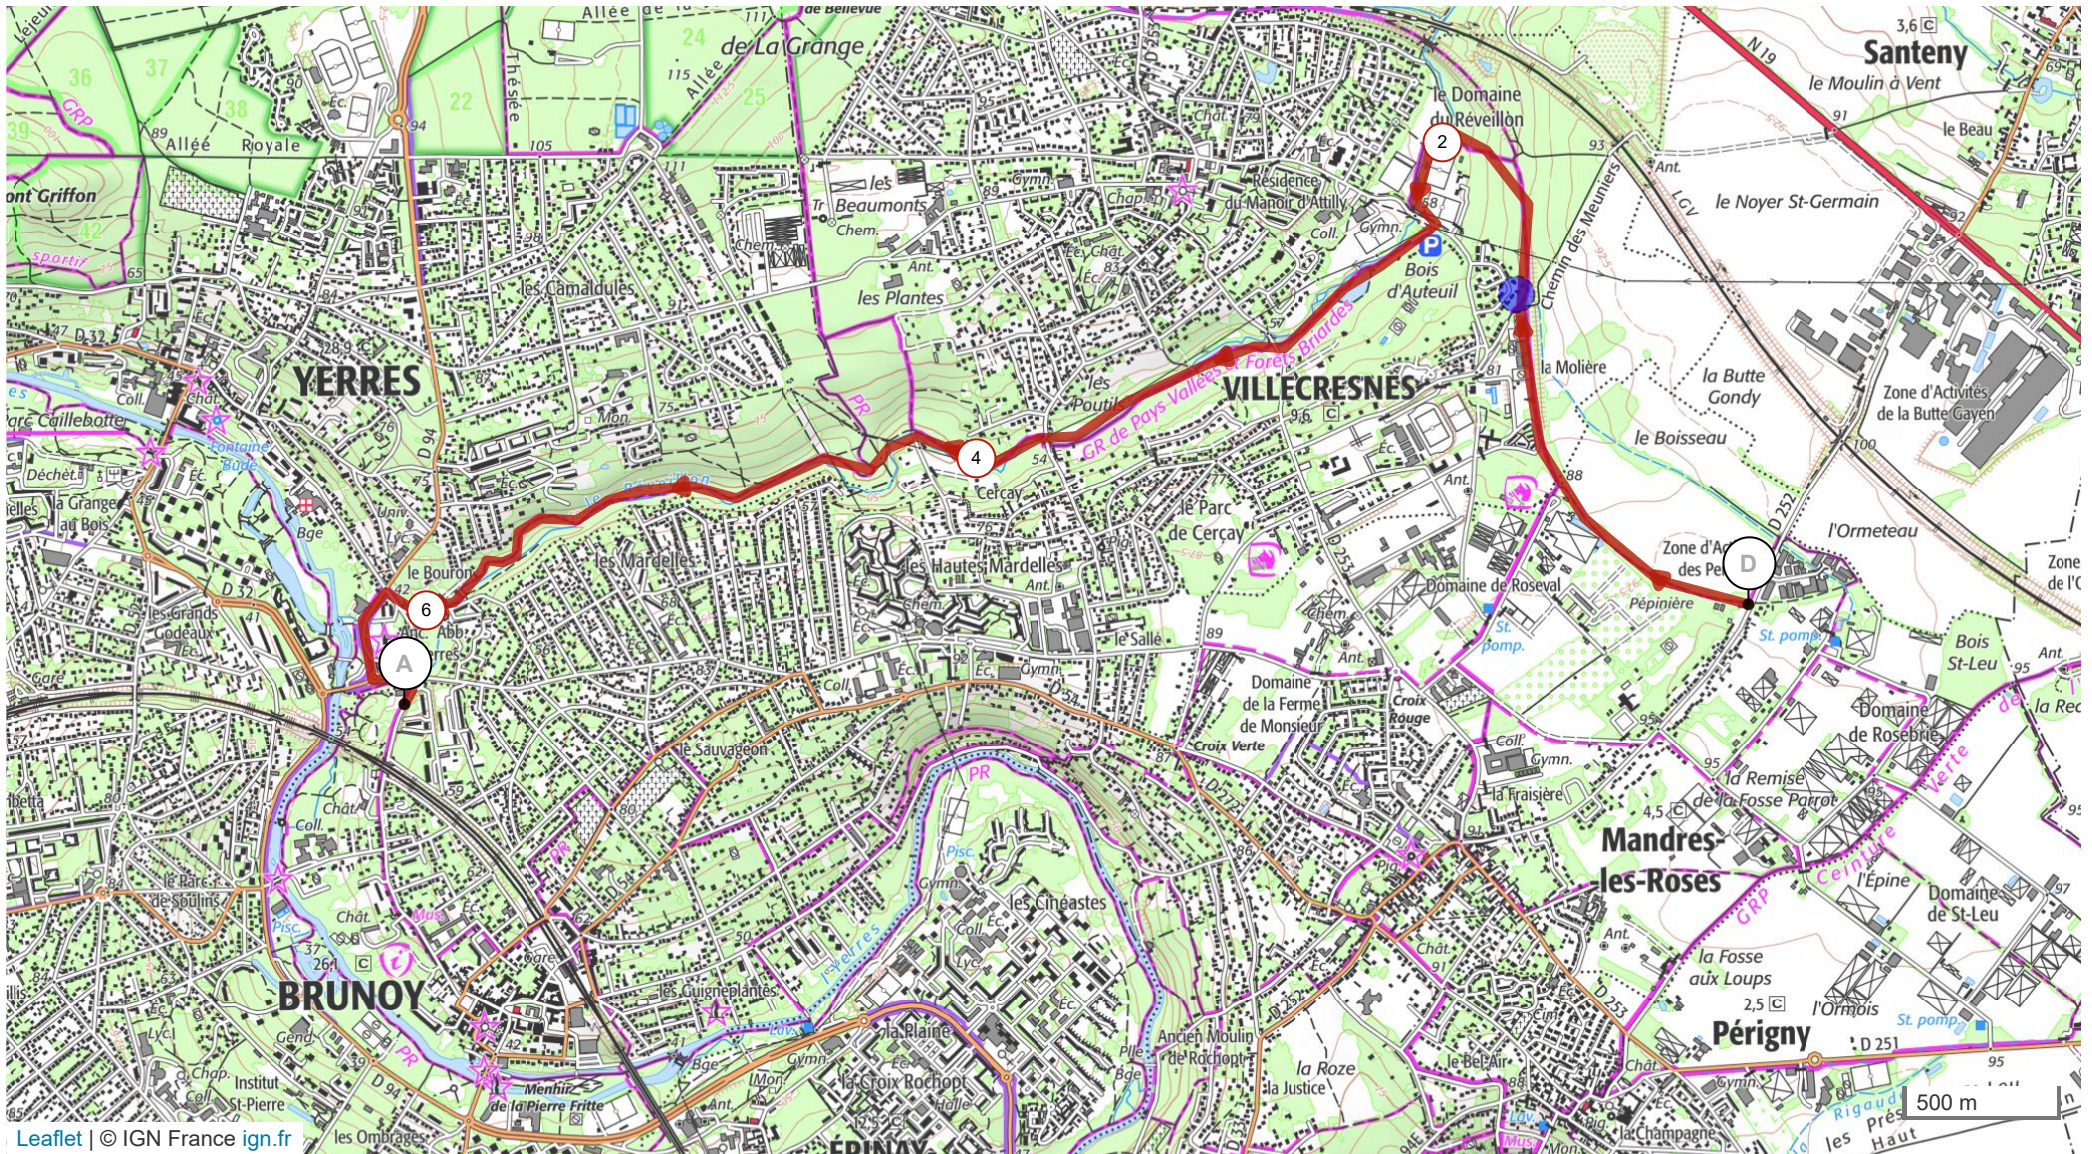

13091455 | Marche | Mandres les roses
Mandres-les-Roses -> Yerres
6.647 km 30 m 77 m 38 m 93 m

Leaflet | © IGN France ign.fr

Le droit de reproduction est strictement réservé à un usage personnel et privé. Lors de la pratique de votre activité, veuillez à respecter les propriétés et chemins privés et assurez-vous de la praticabilité du parcours.

© 2021 Openrunner